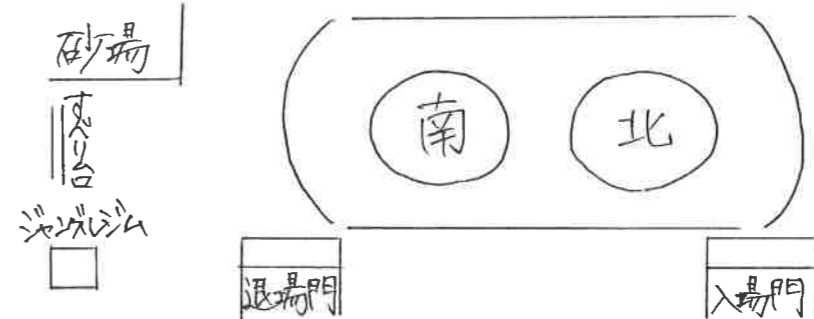

3. なつき、はるひと、やまと、はやと

4. さみー、りつ、しょうや、かのん

5. はると、かんだ、ひより、ゆな

※1組目から順に4人ずつ走ります。横並びはその時の子どもの状況により異なる場合がありますのでご了承下さい。

プログラム② お遊戯 「ママモコモたいそう」 〇.1歳児合同

♪ 園庭のトラック内2ダレー79:分かけて円の中で踊ります♪

園舎

- ①(南) はやと、さみー、こはる、こみな、なつき、あいり、ふみや、かんだ、さな、はると
- ②(北) しょうや、りん、やまと、いろと、はるひと、とわ、りつ、かのん、ゆな、ひより

プログラム③ 親子競技 「はたらくくるま」

トラック内スタートからゴールまで一直線の競技です。

親子ペアで4組ずつスタートします。

①車の飾りをつけた手押し車にお子さんを乗せてスタート。

コーンの間をジグザグにすすみます。

②トラック内まん中のラインでお子さんを降ろします。

手をつないでカーテン状のトンネルをくぐってゴール!

※プログラム④玉入れが始まりましたら入場門に集まって下さい。