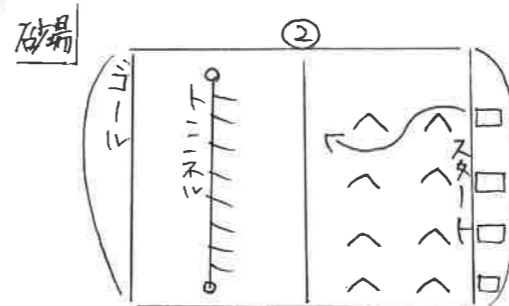

3. なつき、はるひと、やまと、はやと

4. さみー、りつ、しょうや、かのん

5. はると、かんだ、ひより、ゆな

※1組目から順に4人ずつ走ります。横並びはその時の子どもの状況により異なる場合がありますのでご了承下さい。

プログラム② お遊戯 「ママモコモたいそう」 〇.1歳児合同

♪ 園庭のトラック内2ダレー79:分かけて円の中で踊ります♪

園舎

- ①(南) はやと、さみー、こはる、こみな、なつき、あいり、ふみや、かんだ、さな、はると
- ②(北) しょうや、りん、やまと、いろと、はるひと、とわ、りつ、かのん、ゆな、ひより

プログラム③ 親子競技 「はたらくくるま」

トラック内スタートからゴールまで一直線の競技です。

親子ペアで4組ずつスタートします。

①車の飾りをつけた手押し車にお子さんを乗せてスタート。

コーンの間をジグザグにすすみます。

②トラック内まん中のラインでお子さんを降ろします。

手をつないでカーテン状のトンネルをくぐってゴール!

※プログラム④玉入れが始まりましたら入場門に集まって下さい。